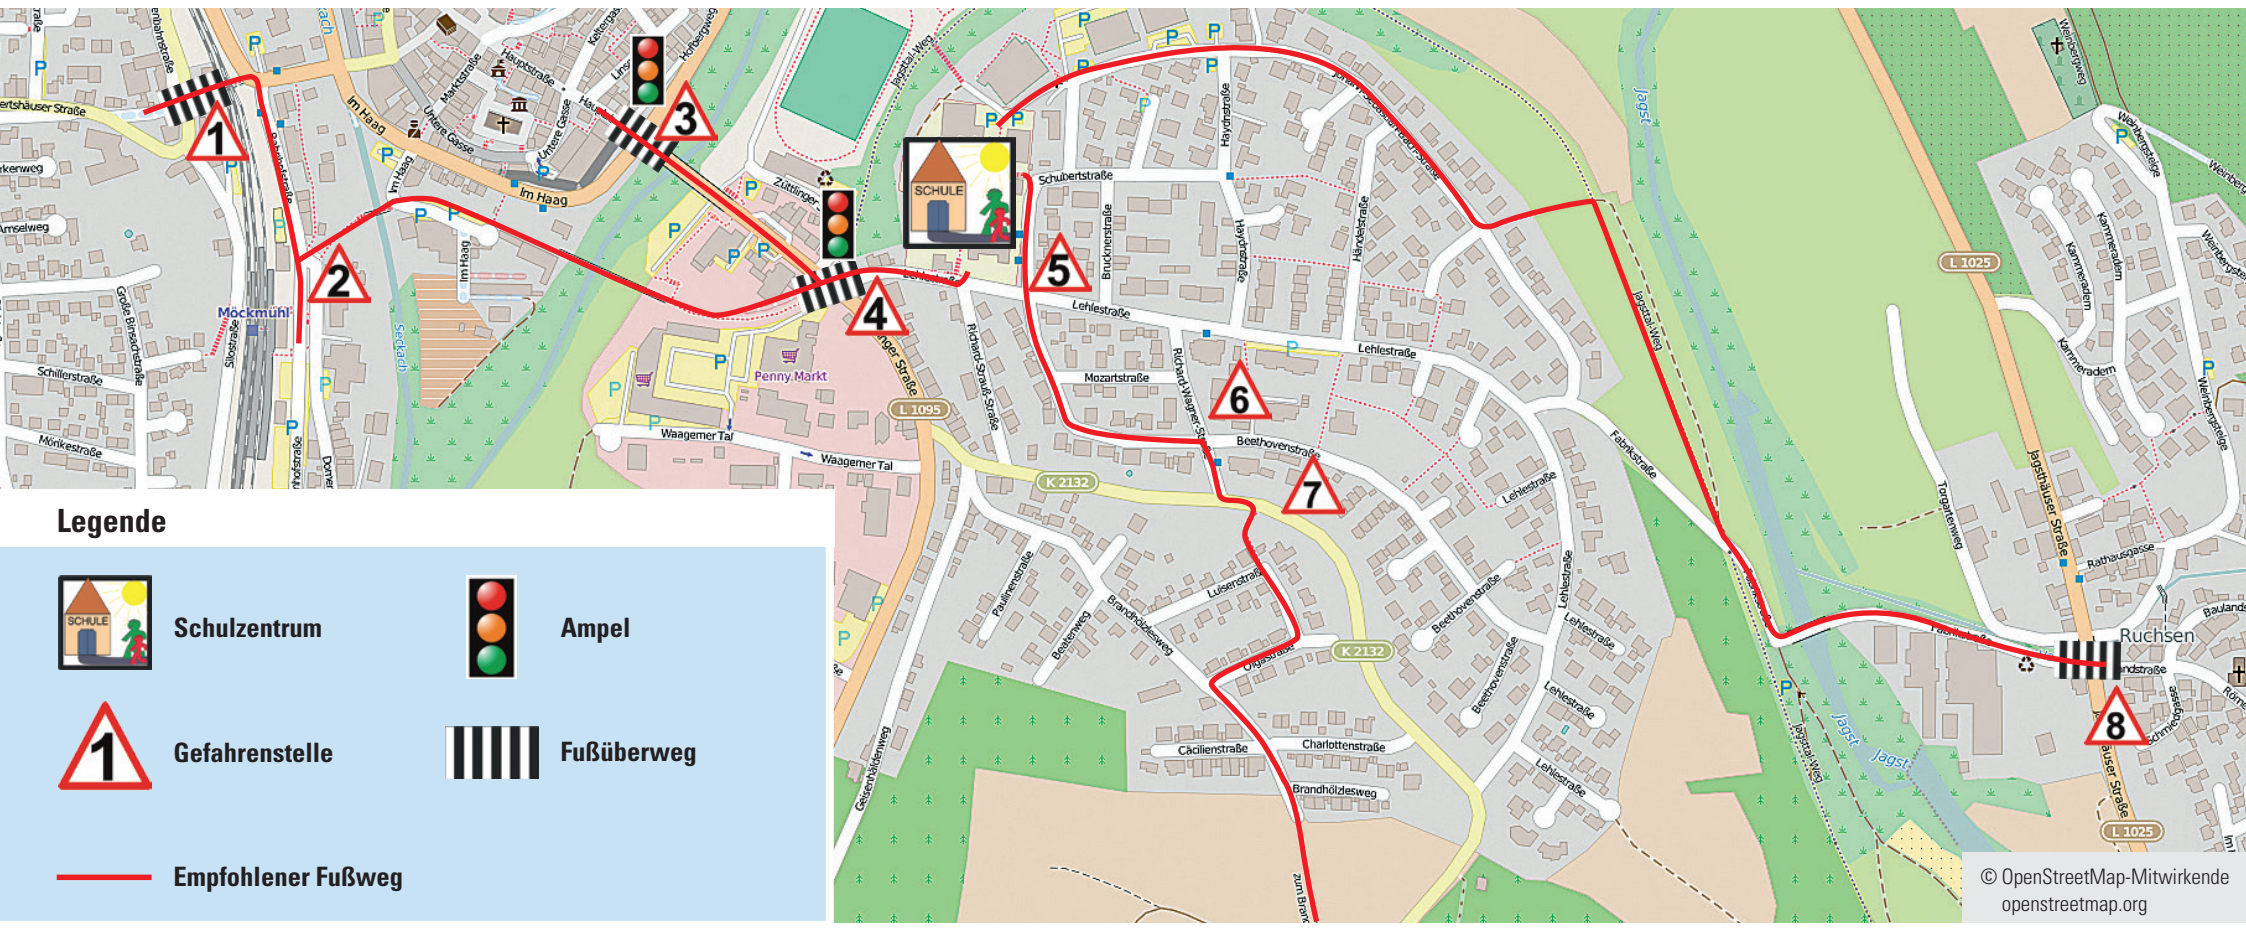

Schulwegeplan Schulzentrum Möckmühl

Stand: Mai 2015

© OpenStreetMap-Mitwirkende
openstreetmap.org

Gefahrenstelle 1

Gefahrenstelle 2

Gefahrenstelle 3

Gefahrenstelle 4

Gefahrenstelle 5

Gefahrenstelle 6

Gefahrenstelle 7

Gefahrenstelle 8

Schulwegeplan Schulzentrum Möckmühl

Stand: Mai 2015

Sehr geehrte Eltern und liebe Kinder,

mit dem ersten Schultag an der weiterführenden Schule hat sich einiges verändert. Die gemeinsame Aufgabe von Schule, Polizei, Stadt und Ihnen / Euch ist es, den Schulweg möglichst sicher zu gestalten.

Dieser Schulwegeplan unterstützt Sie und Euch dabei, einen sicheren Schulweg auszuwählen und weist auf konkrete Gefahrenstellen auf den Schulwegen hin.

Ihre Aufgabe, liebe Eltern, ist es, mit Ihrem Kind den Schulweg zu besprechen. Dabei ist es wichtig, dass die Kinder angeleitet werden, den kürzesten und sichersten Schulweg zu nehmen. Bitte orientieren Sie sich am vorgegebenen Schulwegeplan und besprechen Sie die relevanten Gefahrenstellen mit Ihrem Kind.

Verzichten Sie bitte darauf, Ihr Kind mit dem Auto zur Schule zu bringen. Ist dies nicht zu vermeiden, lassen Sie Ihr Kind in einiger Entfernung von der Schule aussteigen (z.B. die Parkmöglichkeiten am Sportplatz). Beachten Sie die Halteverbote in der Umgebung des Schulzentrums!